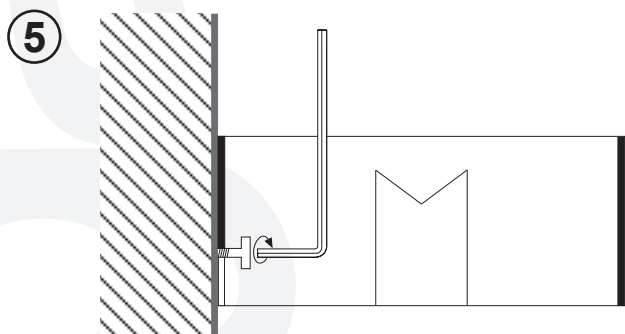

"369" Porta rotolo in acciaio inox / Stainless steel toilet roll holder

Porta rotolo:
Toilet roll holder:

369214

369221

Porta rotolo per mercato USA:
Toilet roll holder for the US market:

369219

369220