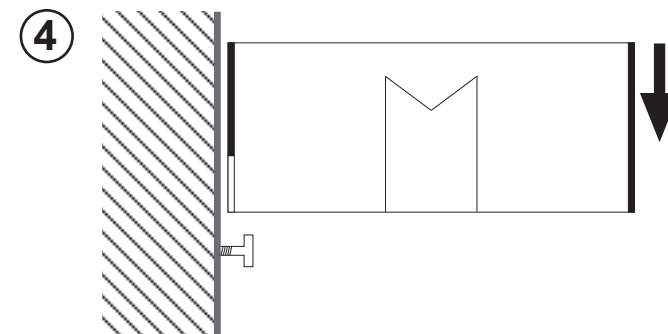

"369" Porta rotolo in acciaio inox / Stainless steel toilet roll holder

Porta rotolo:
Toilet roll holder:

369214

369221

Porta rotolo per mercato USA:
Toilet roll holder for the US market:

369219

369220