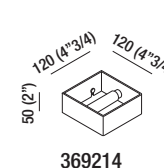

"369" Porta rotolo in acciaio inox / Stainless steel toilet roll holder

Porta rotolo:
Toilet roll holder:

369214

369221

Porta rotolo per mercato USA:
Toilet roll holder for the US market:

369219

369220