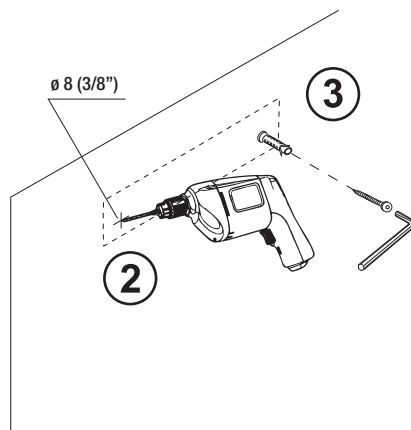

"369" Porta rotolo in acciaio inox / Stainless steel toilet roll holder

Porta rotolo:
Toilet roll holder:

369214

369221

Porta rotolo per mercato USA:
Toilet roll holder for the US market:

369219

369220