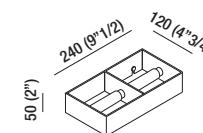

"369" Porta rotolo in acciaio inox / Stainless steel toilet roll holder

Porta rotolo:
Toilet roll holder:

369214

369221

Porta rotolo per mercato USA:
Toilet roll holder for the US market:

369219

369220