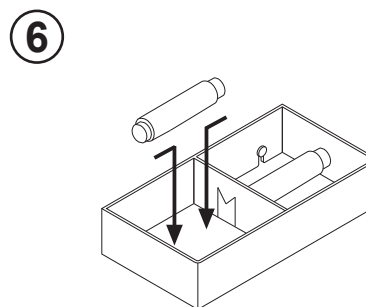

"369" Porta rotolo in acciaio inox / Stainless steel toilet roll holder

Porta rotolo:
Toilet roll holder:

369214

369221

Porta rotolo per mercato USA:
Toilet roll holder for the US market:

369219

369220