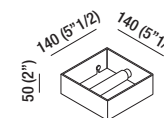

"369" Porta rotolo in acciaio inox / Stainless steel toilet roll holder

Porta rotolo:
Toilet roll holder:

369214

369221

Porta rotolo per mercato USA:
Toilet roll holder for the US market:

369219

369220