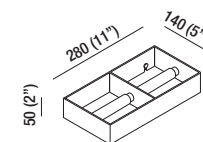

"369" Porta rotolo in acciaio inox / Stainless steel toilet roll holder

Porta rotolo:
Toilet roll holder:

369214

369221

Porta rotolo per mercato USA:
Toilet roll holder for the US market:

369219

369220