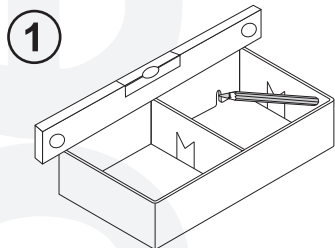

"369" Porta rotolo in acciaio inox / Stainless steel toilet roll holder

Porta rotolo:
Toilet roll holder:

369214

369221

Porta rotolo per mercato USA:
Toilet roll holder for the US market:

369219

369220